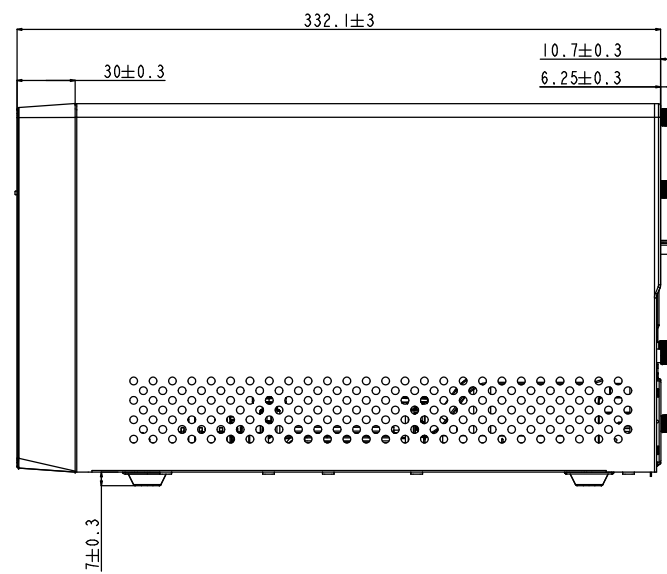

B

C

D

E

1 2 3 4 5 6 7 8

1 2 3 4 5 6 7 8

注. 本図は一例を示す。 単位 (mm)

版	年月日	来	歴	担当	審査承認	氏名	年月日	名	NYC Biz Server 外觀図
株式会社ナカヨ								称	RC-36841
								図	
								番	