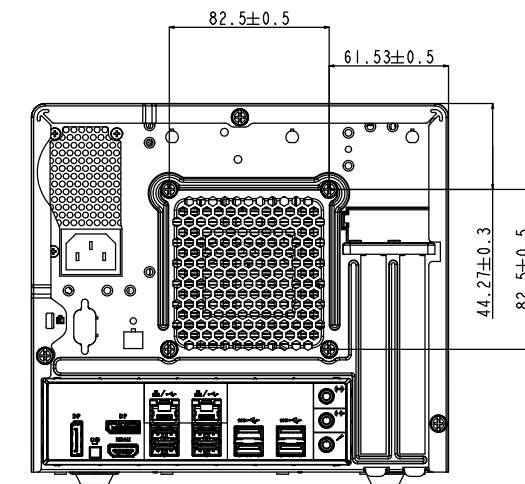

B

C

D

E

1 2 3 4 5 6 7 8

1 2 3 4 5 6 7 8

注. 本図は一例を示す。 単位 (mm)

版	年月日	来	歴	担当	審査承認	氏名	年月日	名	NYC Biz Server 外觀図
株式会社ナカヨ								称	RC-36841
								図	
								番	