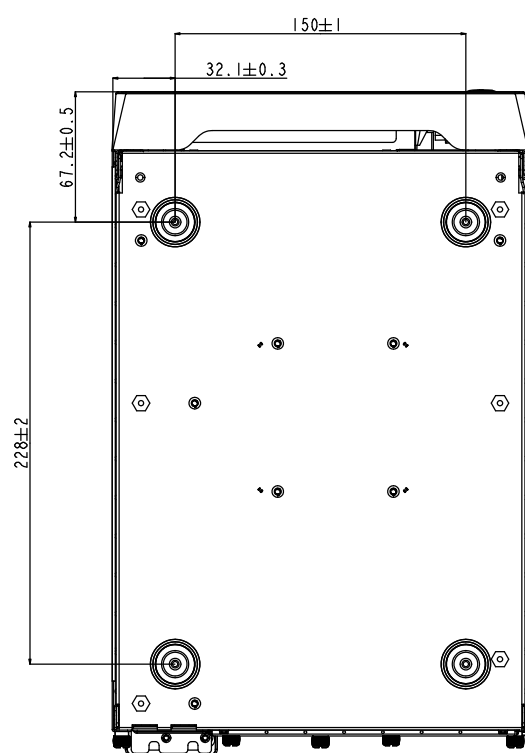

B

C

D

E

1 2 3 4 5 6 7 8

1 2 3 4 5 6 7 8

注. 本図は一例を示す。 単位 (mm)

版	年月日	来	歴	担当	審査承認	氏名	年月日	名	NYC Biz Server 外觀図
株式会社ナカヨ								称	RC-36841
								図	
								番	